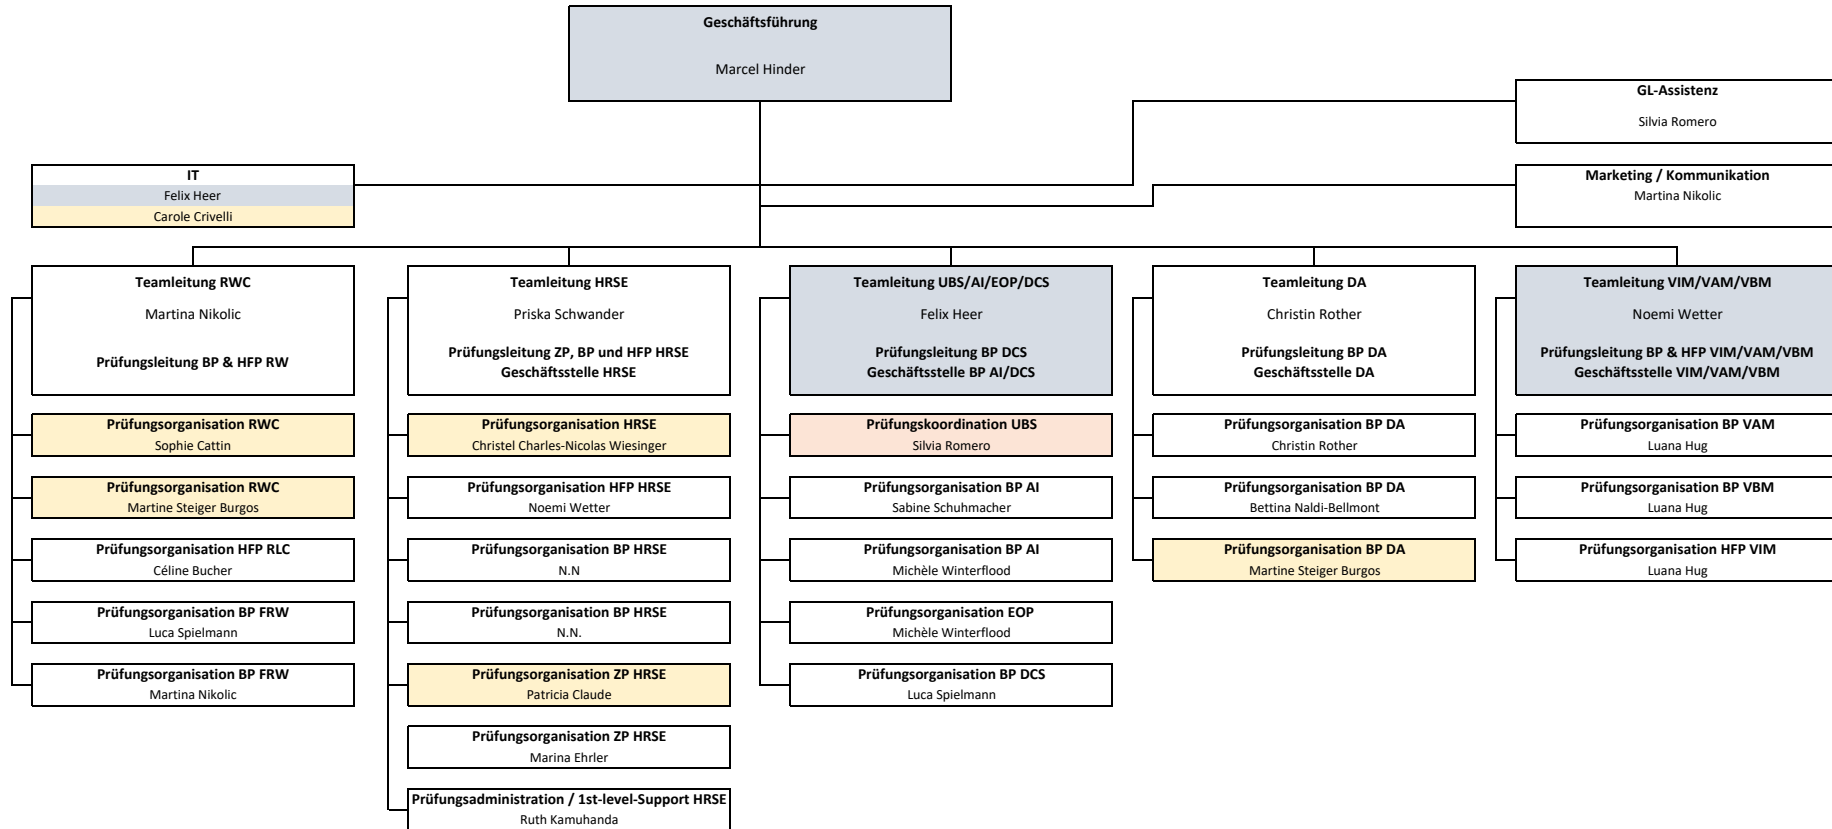

# Organisation examen.ch (03/2025)

- = GL
- = Geschäftsstelle UBS Allstetten
- = Office Romandie Neuchâtel