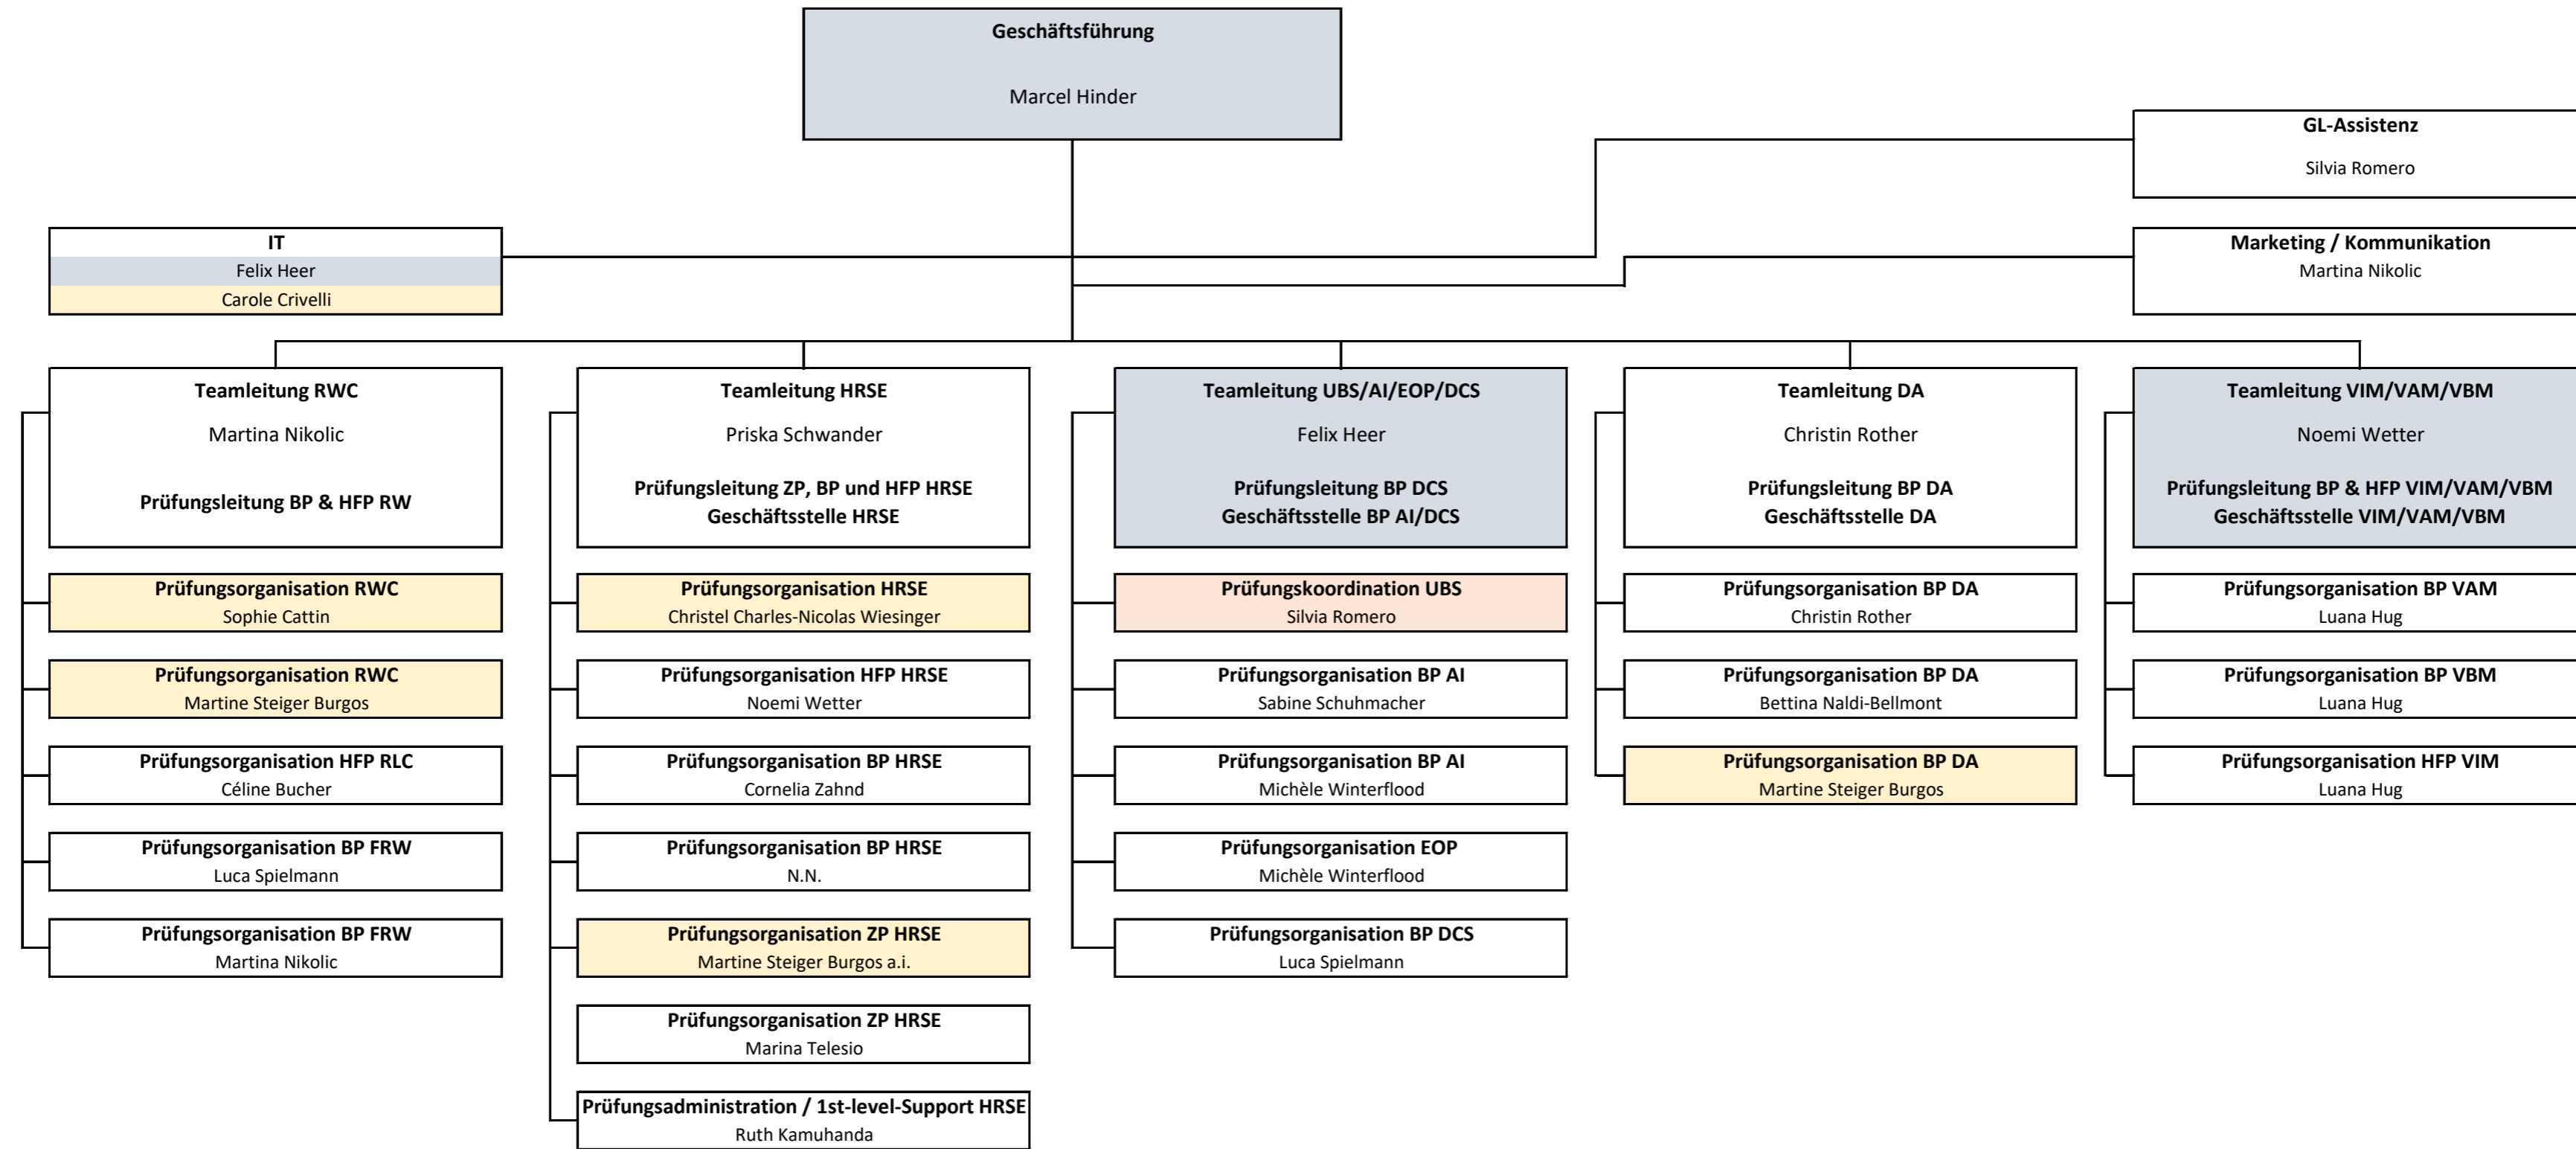

Organisation examen.ch (04/2025)

- = GL
- = Geschäftsstelle UBS Altstetten
- = Office Romandie Neuchâtel